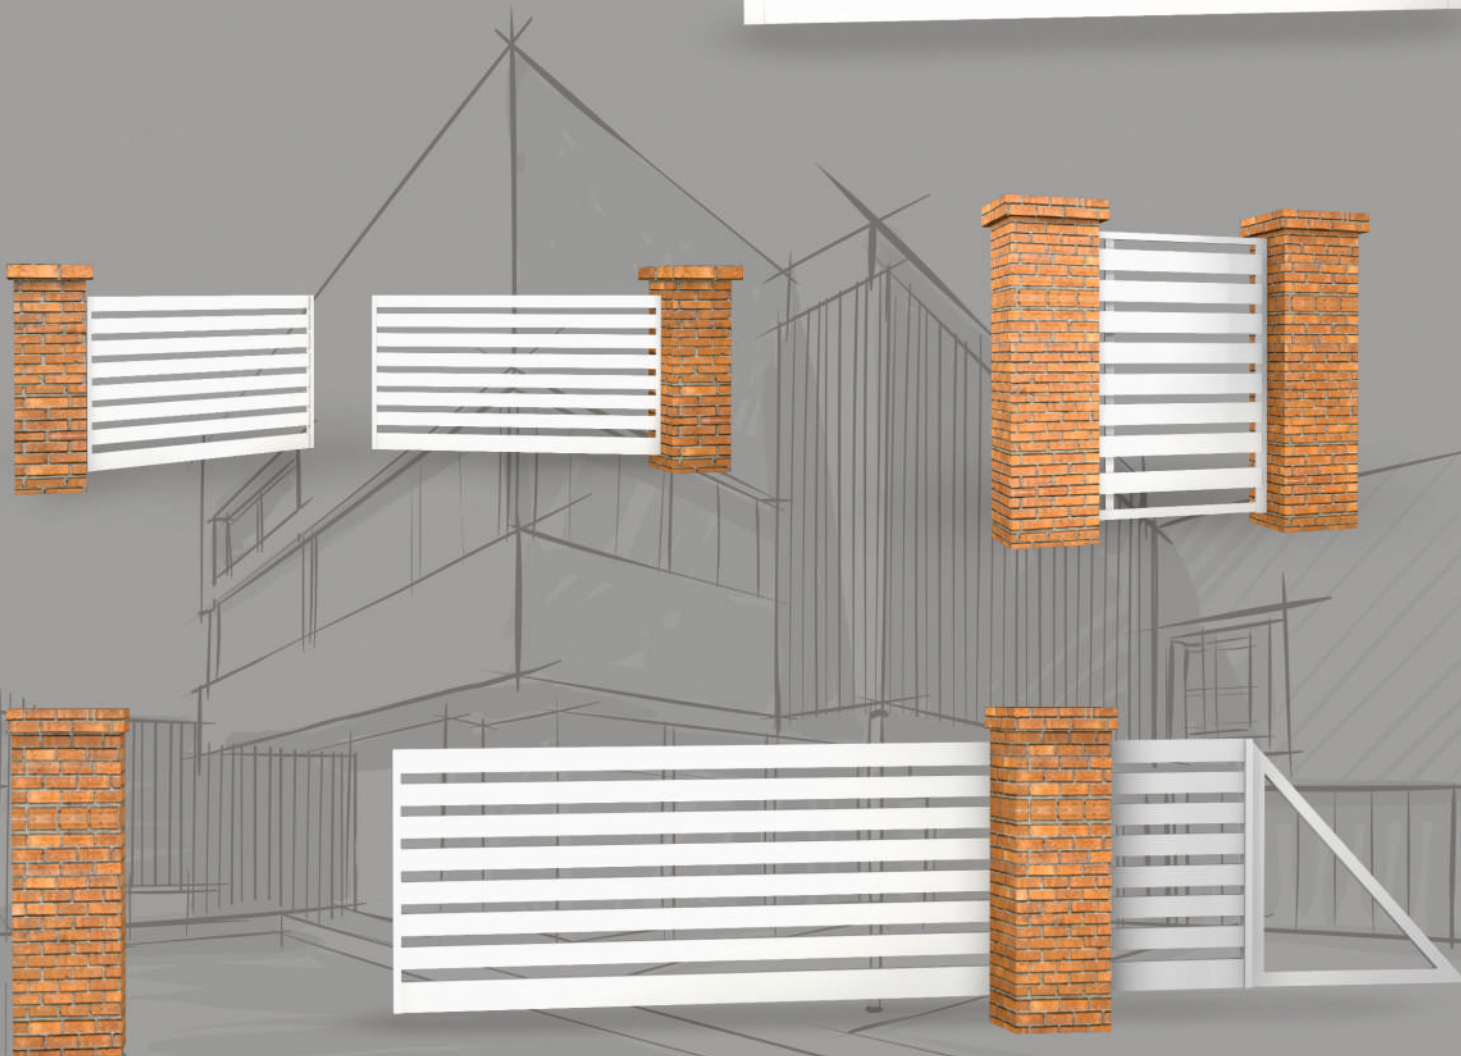

GATLO HADES

Zugängliche Farben: