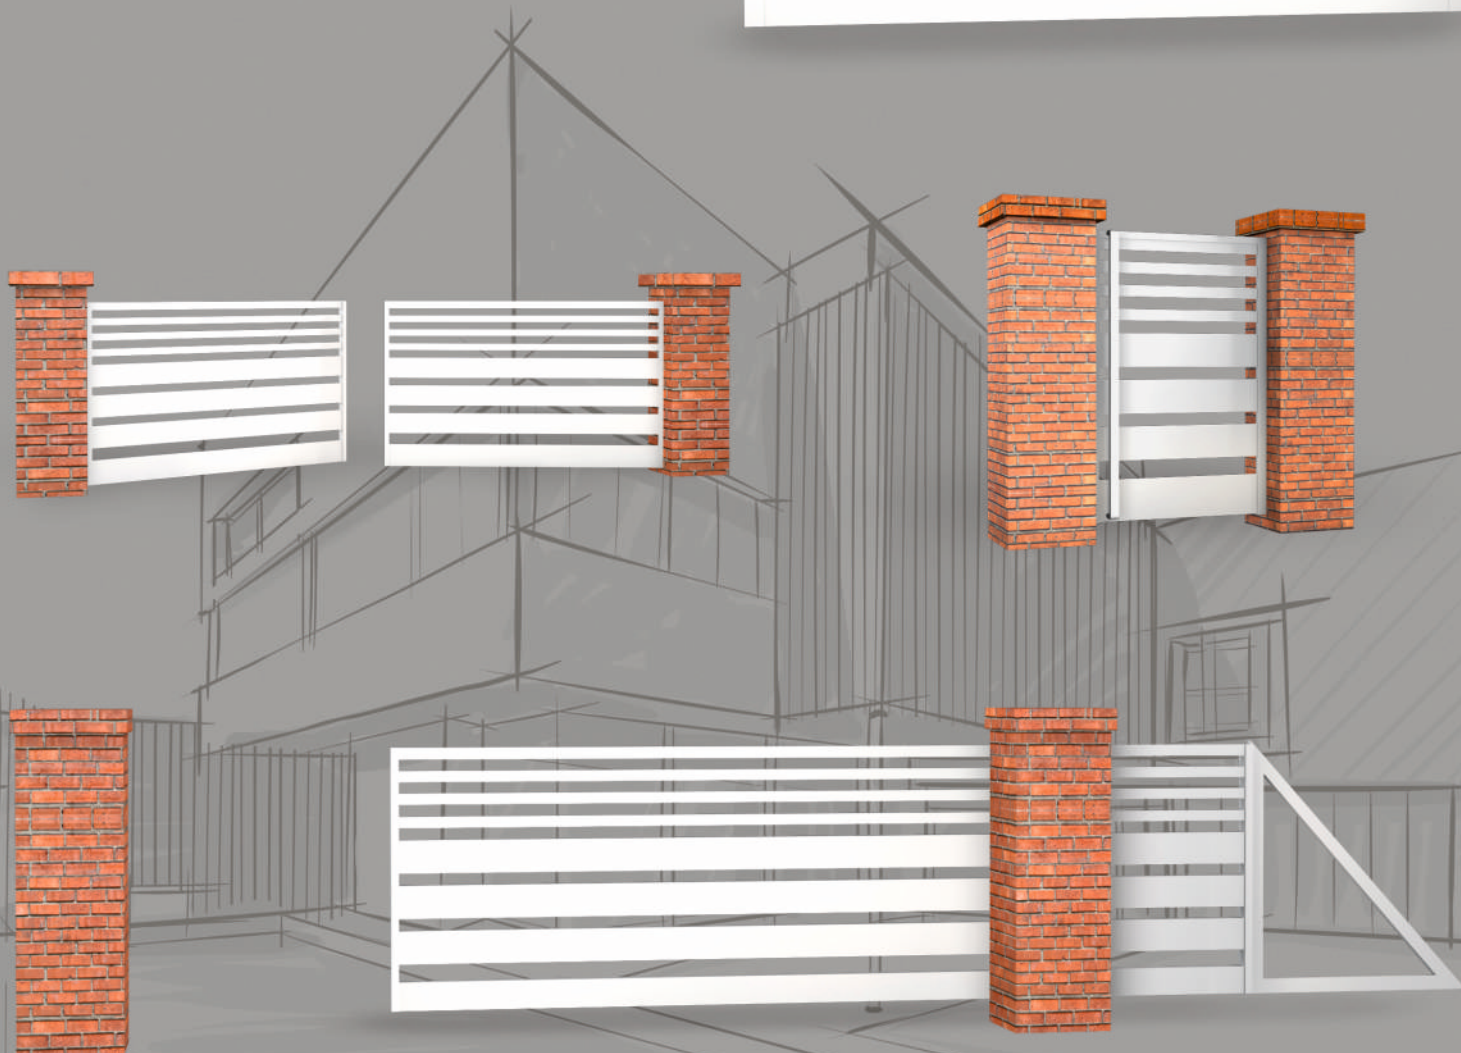

GATLO IRIS

Zugängliche Farben: