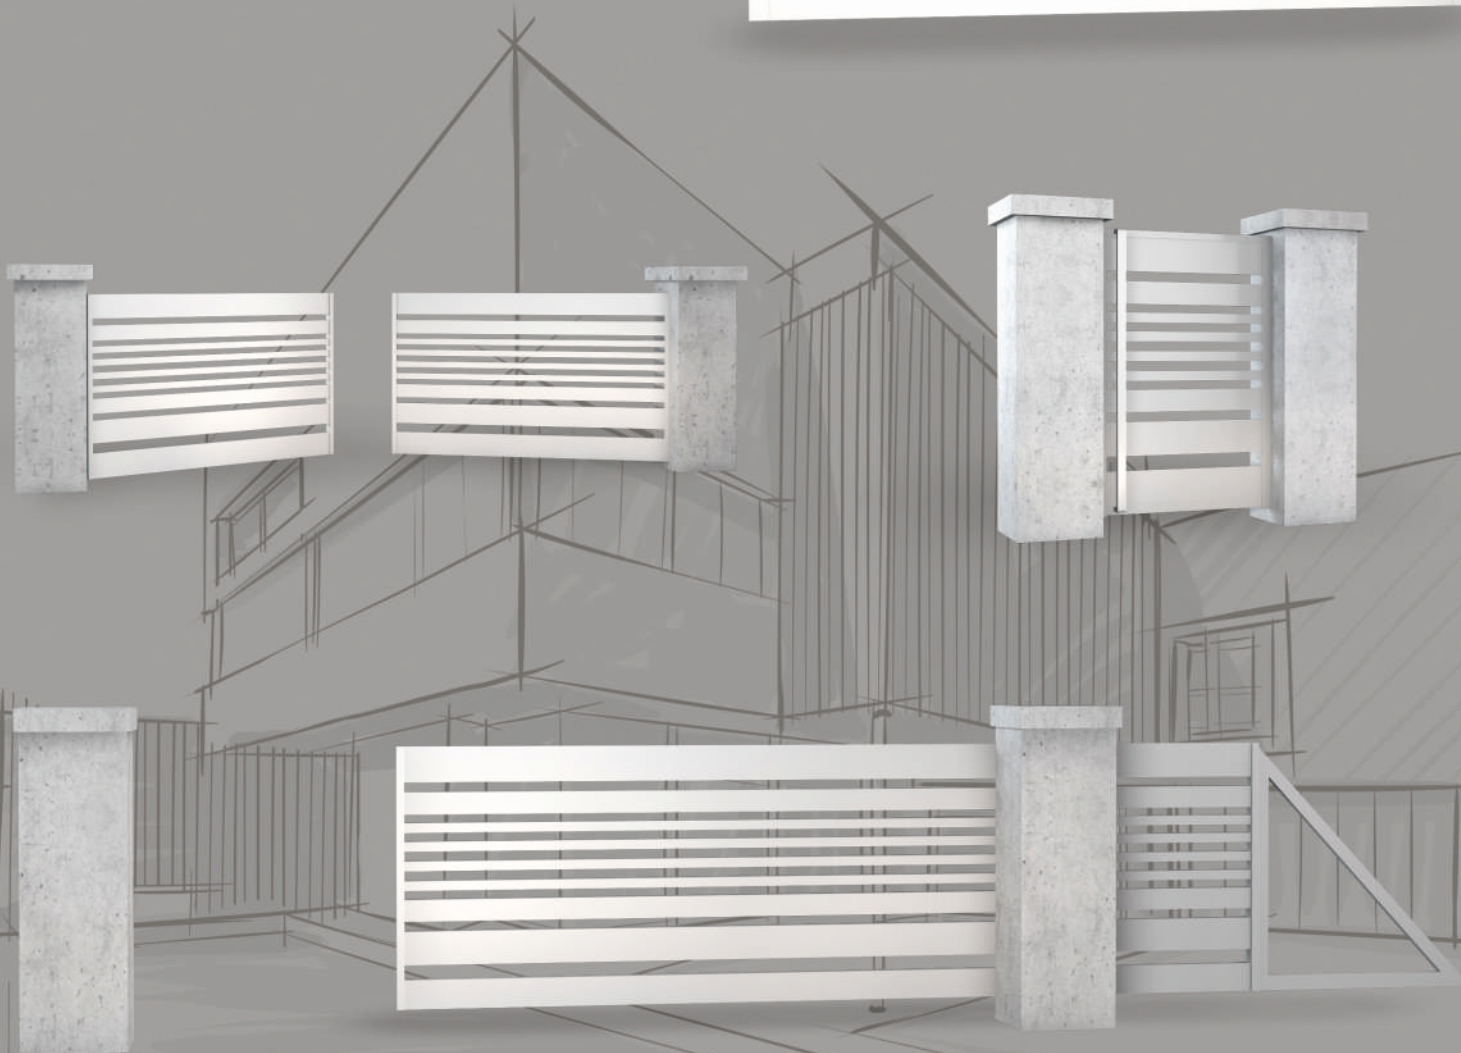

GATLO HERMES

Zugängliche Farben: