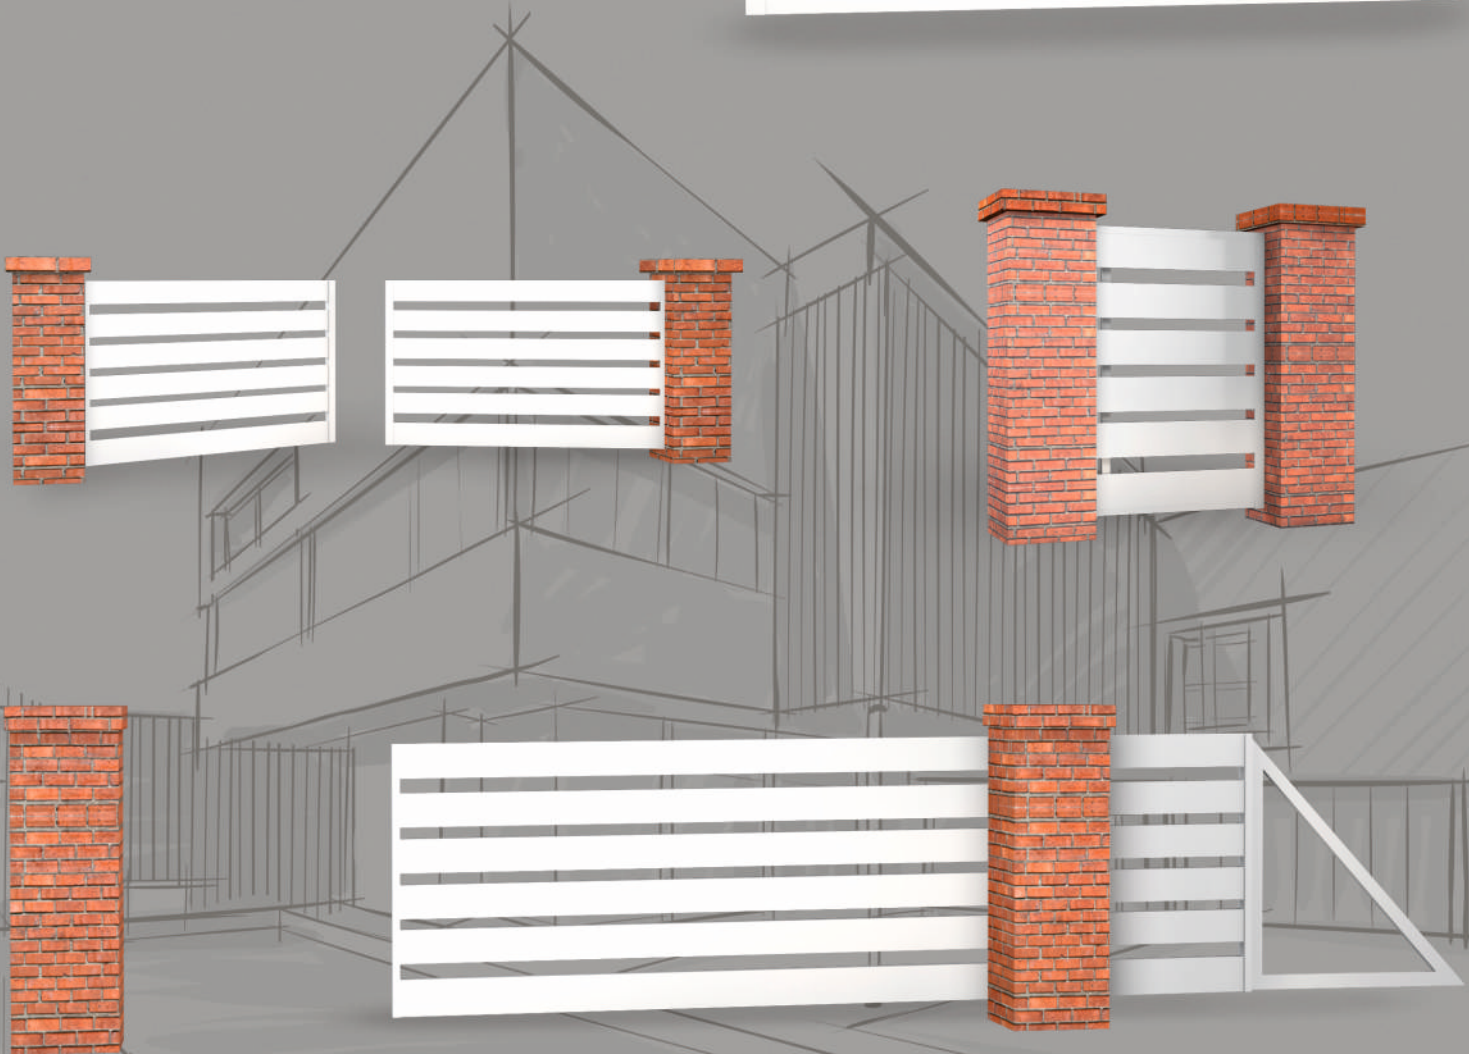

GATLO APOLLO

Zugängliche Farben: