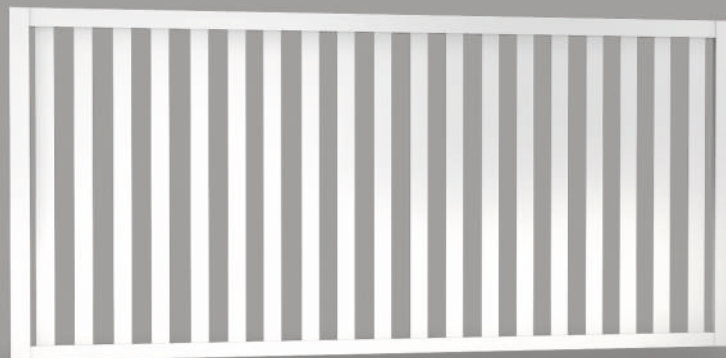

GATLO EROS

Zugängliche Farben: