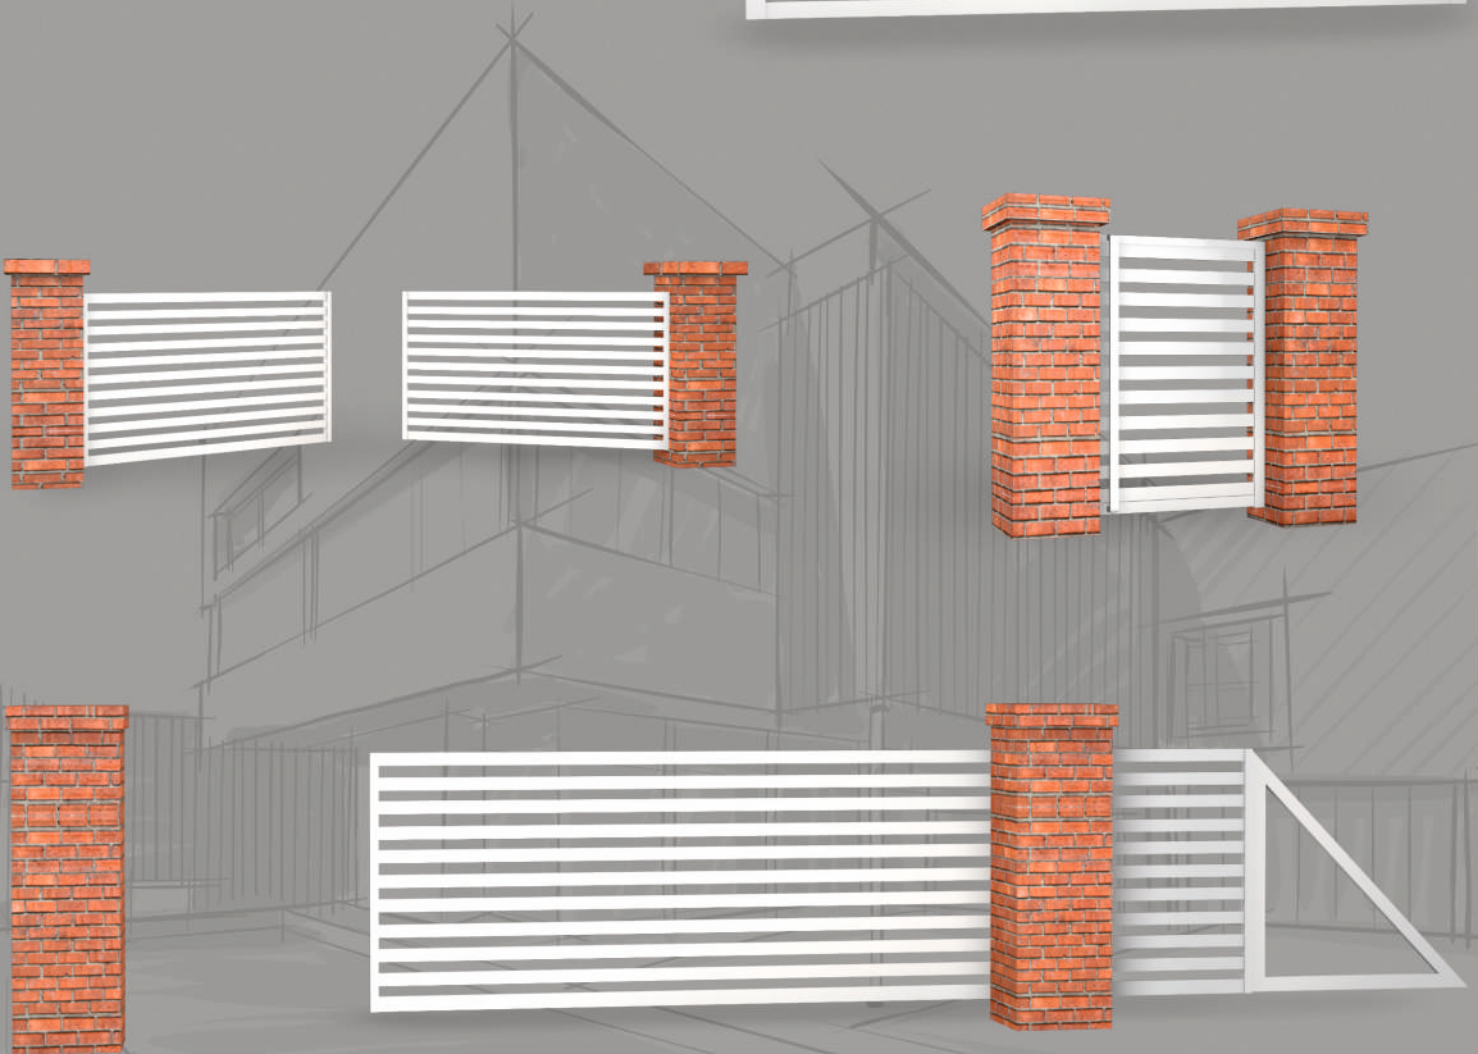

GATLO HESTIA

Zugängliche Farben: