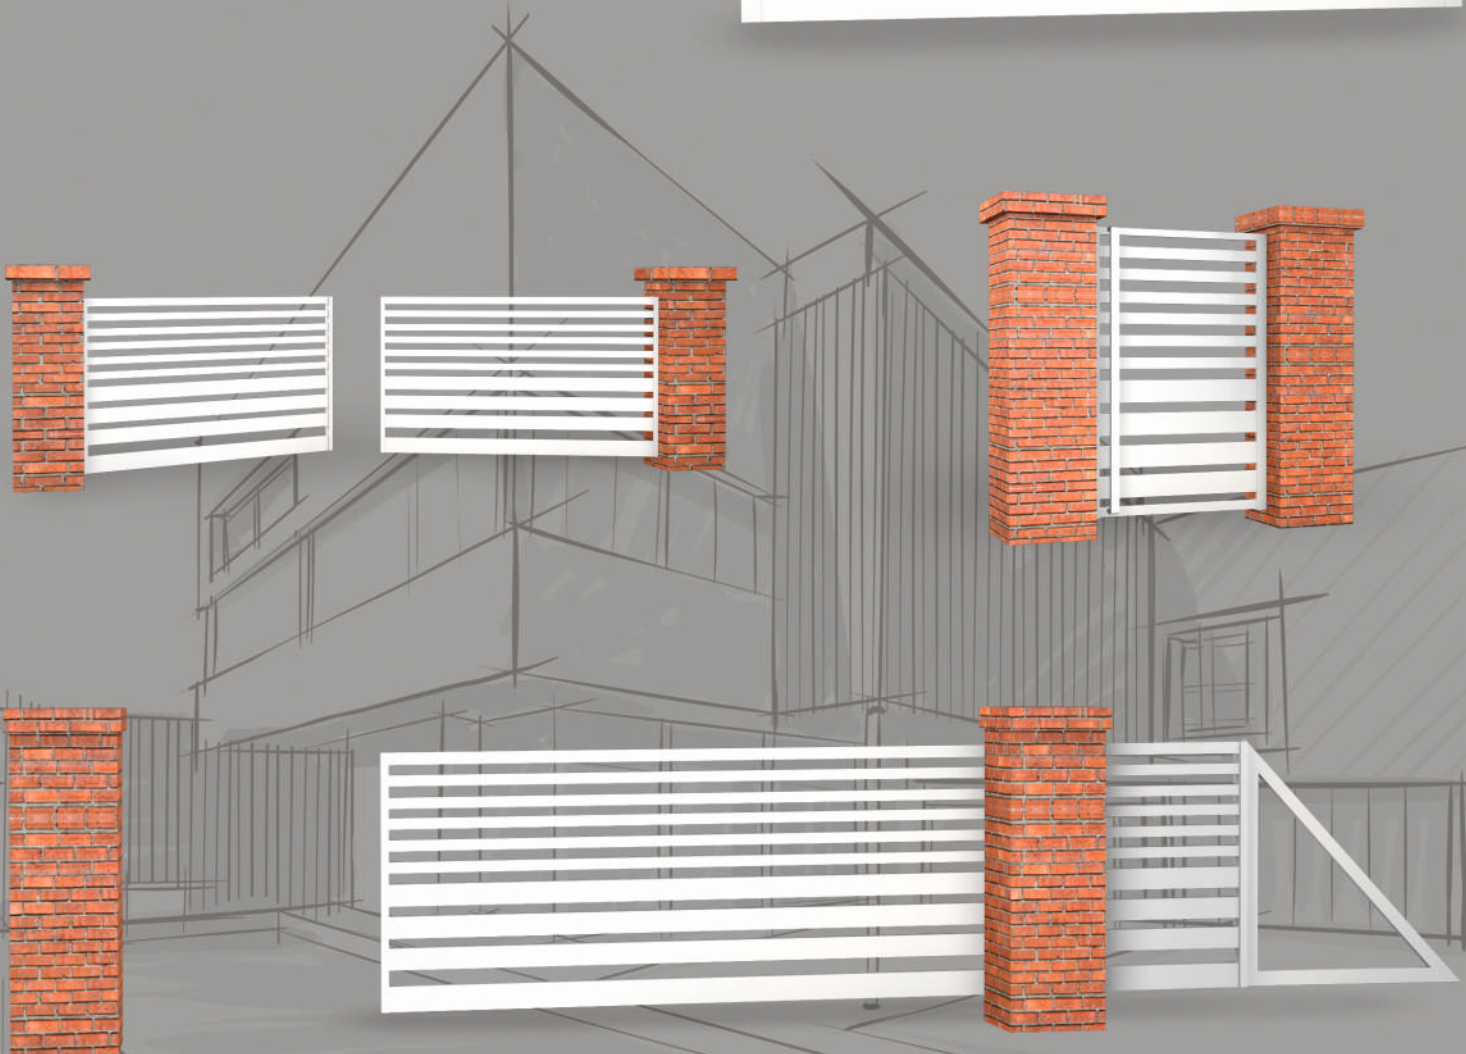

GATLO EOS

Zugängliche Farben: