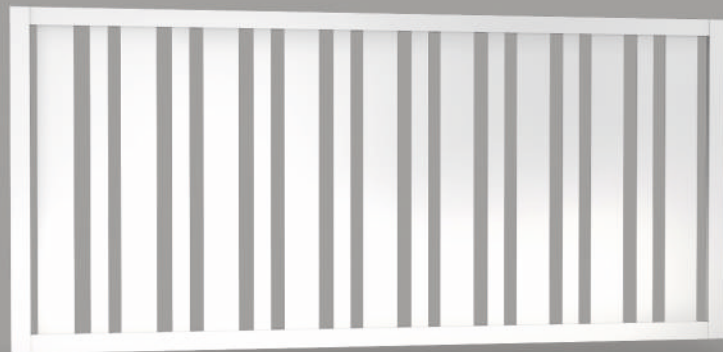

Die Pforte verfügt über regulierbare Scharniere aus rostfreiem Stahl und rostfreien Schrauben. Sie haben auch die Möglichkeit sie zusätzlich einen Griff oder eine Türklinke aus rostfreiem Stahl auszustatten.

Das Flügeltor ist eine funktionale Lösung, die an all jenen Stellen genutzt wird, wo kein Platz für die Installation eines Schiebetor ist. Es ist eine elegante Lösung und einfach in der Montage.

Die aus Aluminium gefertigten Zäune werden mit modernster und umweltverträglicher Technologie pulverbeschichtet, wodurch eine langjährige Haltbarkeit, Beständigkeit und Widerstandskraft gegen wechselhaftes Wetter gewährleistet ist.

Das selbst tragende Schiebetor hat den großen Vorteil, dass es beim Öffnen nicht so viel Platz beansprucht, wie ein Flügeltor, da man es entlang des Zaunes öffnet.

Schiebetore charakterisieren sich dadurch, dass keinerlei Befestigungen entlang der Linie des Zaunes benötigt werden. Die Beibehaltung eines gewissen Abstandes und Raumes zwischen der Grundlage und dem unteren Bereich des Flügels erlaubt ein problemloses Öffnen und Schließen des Tores. Man muss sich nicht darum sorgen, dass Schnee, Eis oder gefrorene Blätter das Tor einhüllen und den Fluss seiner Bewegung blockieren könnten.

GATLO HYPOS

Zugängliche Farben:

GATLO ATENA

Zugängliche Farben:

GATLO WOOD

Die ausgewählten Elemente sind in Holzfolie erreichbar.

GATLO HESTIA

GATLO HADES